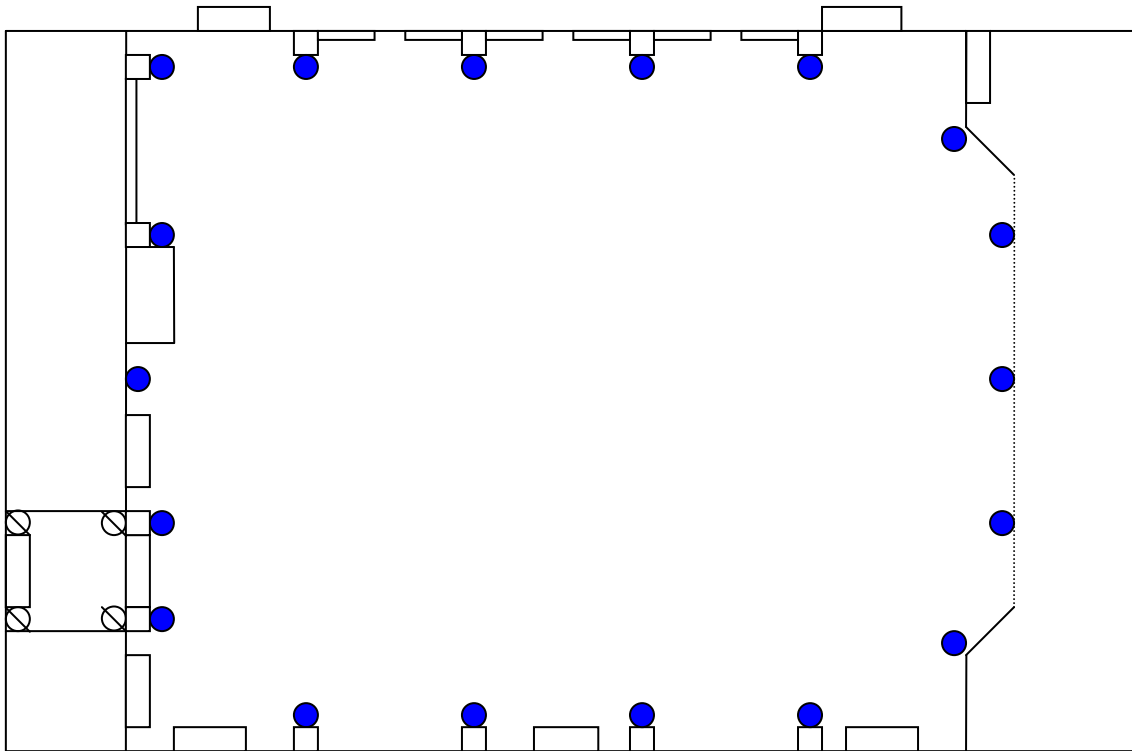

ÉCLAIRAGE D'AMBIANCE

MODE COMPLET (18 OU 22 LAMPES)

🚫 **LAMPE À AJOUTER POUR UN HALL D'ENTRÉE ÉCLATANT**

À noter que des lampes supplémentaires peuvent également être installées sous les tables pour créer un effet magique.

DAM-EN-TERRE ALMA

SALLE FRANÇOIS LA ROCHELLE

ÉCLAIRAGE D'AMBIANCE

MODE ÉCONOMIQUE (12 LAMPES)

**COLONNES
DÉCORATIVES
AUSSI
DISPONIBLES**

DAM-EN-TERRE ALMA

SALLE FRANÇOIS LA ROCHELLE

ÉCLAIRAGE DÉCORATIF

DISPOSITION AU CHOIX (4 OU 8 LAMPES)