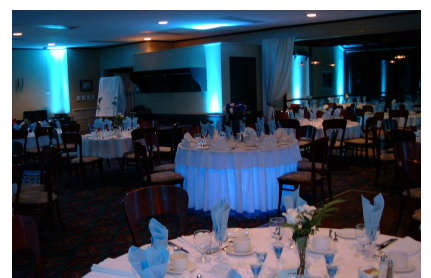

ÉCLAIRAGE D'AMBIANCE

MODE COMPLET (18 OU 22 LAMPES)

🚫 **LAMPE À AJOUTER POUR UN HALL D'ENTRÉE ÉCLATANT**

À noter que des lampes supplémentaires peuvent également être installées sous les tables pour créer un effet magique.

DAM-EN-TERRE ALMA

SALLE FRANÇOIS LA ROCHELLE

ÉCLAIRAGE D'AMBIANCE

MODE ÉCONOMIQUE (12 LAMPES)

**COLONNES
DÉCORATIVES
AUSSI
DISPONIBLES**

DAM-EN-TERRE ALMA

SALLE FRANÇOIS LA ROCHELLE

ÉCLAIRAGE DÉCORATIF