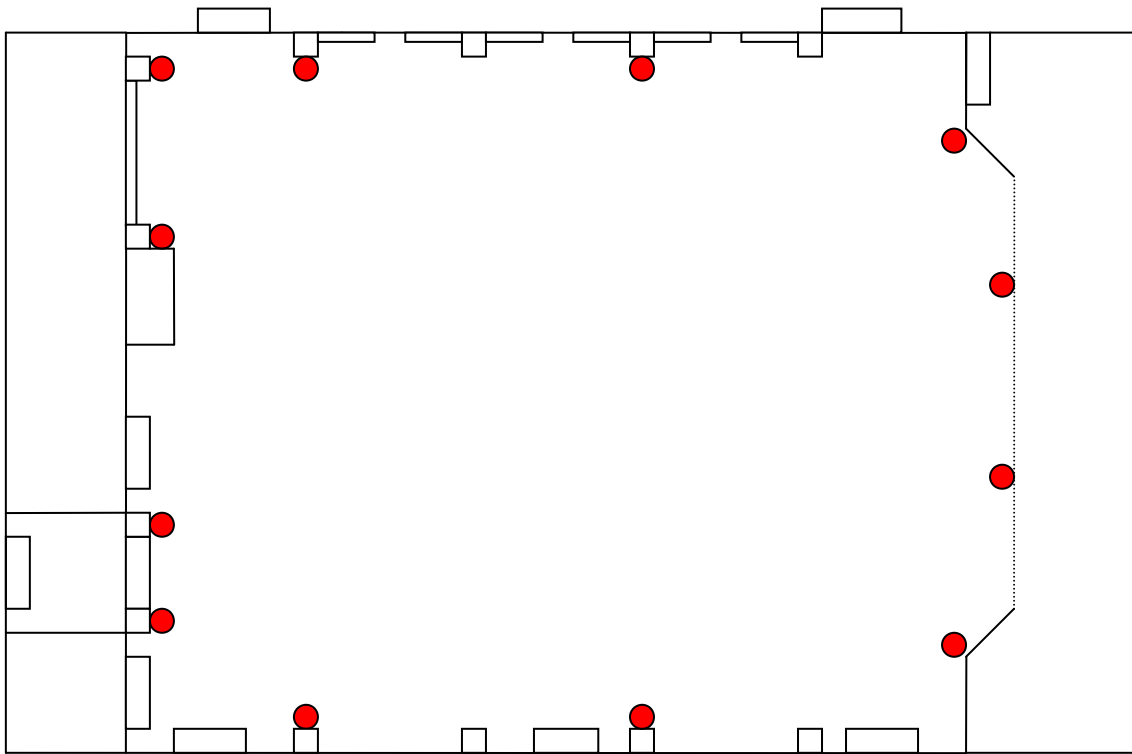

ÉCLAIRAGE D'AMBIANCE

MODE COMPLET (18 OU 22 LAMPES)

🚫 **LAMPE À AJOUTER POUR UN HALL D'ENTRÉE ÉCLATANT**

À noter que des lampes supplémentaires peuvent également être installées sous les tables pour créer un effet magique.

DAM-EN-TERRE ALMA

SALLE FRANÇOIS LA ROCHELLE

ÉCLAIRAGE D'AMBIANCE

MODE ÉCONOMIQUE (12 LAMPES)

**COLONNES
DÉCORATIVES
AUSSI
DISPONIBLES**

DAM-EN-TERRE ALMA

SALLE FRANÇOIS LA ROCHELLE

ÉCLAIRAGE DÉCORATIF

DISPOSITION AU CHOIX (4 OU 8 LAMPES)